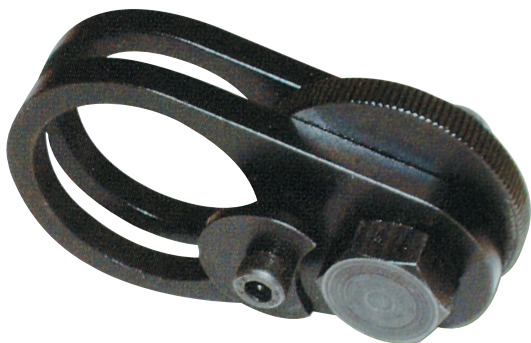

# Llave para rótulas axiales 5660

## Wrench axial ball joint 5660

### Características Characteristics

Ref.	Descripción	Peso
5660	<p>Ø interior de 33 a 41 mm en hexagono de 31 a 36 mm Longitud total 85 mm</p> <p>Ø interior from 33 to 41 mm Hexagon from 31 to 36 mm total length 85 mm</p>	0,4

Rotula con 2 planos  
Ball joint with 2 planes

Rotula con hexágono  
Ball joint with an hexagon

Rotula redonda  
Round ball joint