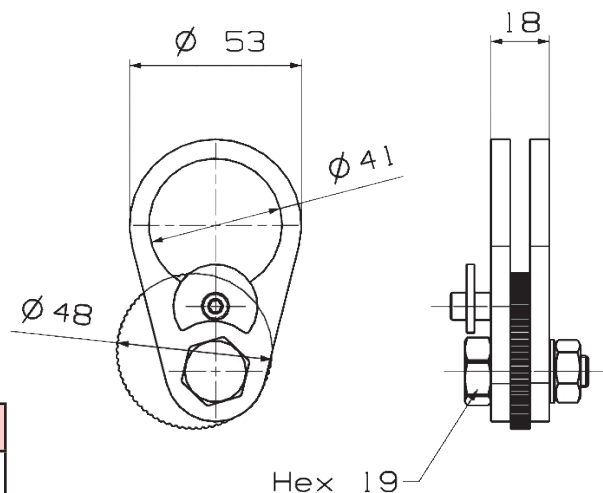

# Llave para rótulas axiales 5660

## Wrench axial ball joint 5660

### Características Characteristics

Ref.	Descripción	Peso
5660	<p>Ø interior de 33 a 41 mm en hexagono de 31 a 36 mm Longitud total 85 mm</p> <p>Ø interior from 33 to 41 mm Hexagon from 31 to 36 mm total length 85 mm</p>	0,4

Rotula con 2 planos  
Ball joint with 2 planes

Rotula con hexágono  
Ball joint with an hexagon

Rotula redonda  
Round ball joint